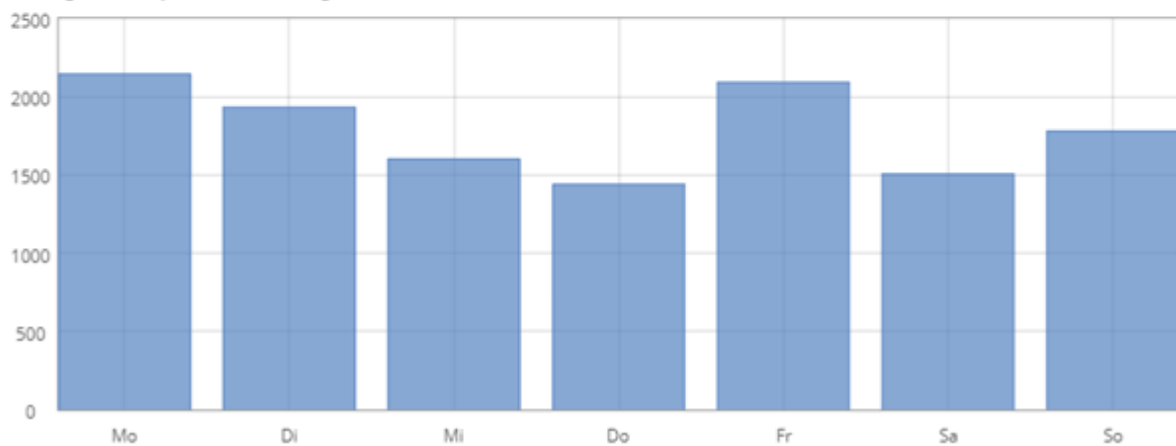

* Definitionen		
Begriff	Definition	Erläuterung
Treffic:	von Robots, Würmern oder Antworten mit speziellem HTTP-Statuscode	
Session	<ul style="list-style-type: none"> Übersetzung: Sitzung Zahl der Zugriffe auf ASL.com durch unterschiedliche Domains auch: „Anzahl der Besucher“ 	<ul style="list-style-type: none"> Domain: vereinfacht ausgedrückt für Internetzugang jede Domain wird nur einmal pro 24 h gewertet
Pageview	tatsächlich erfolgte Seitenaufrufe	jede Seite wird gesondert gezählt Pageview = Hits - Files
Hits	auf ASL.com aufgerufene Seitenelemente	Beispiel: 1 Seite mit 10 Bilder $\hat{=}$ 11 Hits 11 Hits = 10 Bilder + 1 Seite
Files	Aufrufe, z. B. Bilderaufrufe	

3. Seitenaufrufe 2020

3.1 ASL.de (Jahresdurchschnitt)

Tag	Seiten	Zugriffe	Bytes
Mo	2.355	9.504	550.76 MB
Di	2.446	9.947	581.72 MB
Mi	2.375	9.437	525.11 MB
Do	2.368	9.192	526.32 MB
Fr	2.176	7.926	444.24 MB
Sa	1.737	5.464	307.43 MB
So	2.354	6.760	365.17 MB

3.2 ASL.com (Durchschnitt November bis Dezember)

Pageviews

Ø Pageviews pro Wochentag

4. Browser Monatsdurchschnitt 2020 (Top 25)

Browser	Anteil Anfragen	Summe Anfragen
1 Chrome *	36.0%	138.639
2 Safari *	18.0%	70.987
3 Mozilla/5.*	18.0%	69.242
4 MSIE 11	5.0%	18.723
5 Yandex	4.1%	15.634
6 Bing	3.7%	13.844